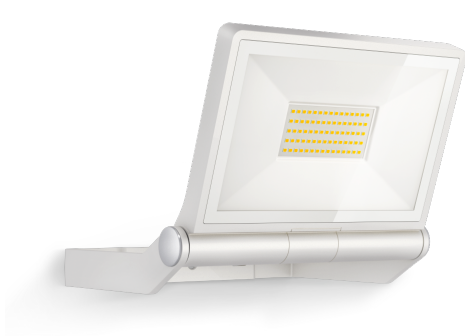

Faretto senza sensore LED

XLED ONE XL

bianco
EAN 4007841 065232
Art. n. 065232

LED

Langlebige LED
50.000 h

3000 K

3000K warmweiß

IP44

Panel 180° vertikal

Innenleuchte/
Außenleuchte

Energie sparen

CE

CE

Lichtquelle nicht
austauschbar

Betriebsgerät nicht
austauschbar

3 years

Herstellergarantie

Descrizione del funzionamento

Potenza d'irraggiamento in grande stile. L'XLED ONE XL con una potenza di 42,6 W fornisce una luce di colore bianco caldo da 3000 K e . Il faro per montaggio a muro e a soffitto, orientabile di 180° in verticale, è dotato di LEDs pregiati e particolarmente durevoli che resistono per ben 30 anni – con assoluta affidabilità. Grado di protezione IP44.

Dati tecnici

Dimensioni (lung. x largh. x alt.)	193 x 259 x 215 mm	Materiale della copertura	Vetro trasparente
Con lampadina	Sì, sistema LED STEINEL	Allacciamento alla rete	220 – 240 V / 50 – 60 Hz
Con rilevatore di movimento	No	Interruttori crepuscolari	No
Garanzia del produttore	3 anni	Flusso luminoso prodotto totale	4200 lm
Variante	bianco	Efficienza totale del prodotto	99 lm/W
VPE1, EAN	4007841065232	Temperatura di colore	3000 K
Applicazione, luogo	Esterno	Scostamento cromatico LED	SDCM3
Applicazione, locale	Esterno, Cortili e passi carrai	Lampadina sostituibile	LED non sostituibile
Luogo di montaggio	Parete, soffitto	Durata utile LED (max °C)	50000 ore
Montaggio	Parete, Soffitto, In superficie	Durata di vita del LED L70B50 (25°)	> 36000
Resistenza agli urti	IK03	Calo del flusso luminoso secondo LM80 L70B10	
Grado di protezione	IP44	Sistema di raffreddamento LED	Passive Thermo Control
Classe di protezione	I	Funzione luce di base	No
Temperatura ambiente	-20 – 40 °C	Potenza	42,6 W
Materiale dell'involucro	Alluminio	Indice di resa cromatica CRI	= 80