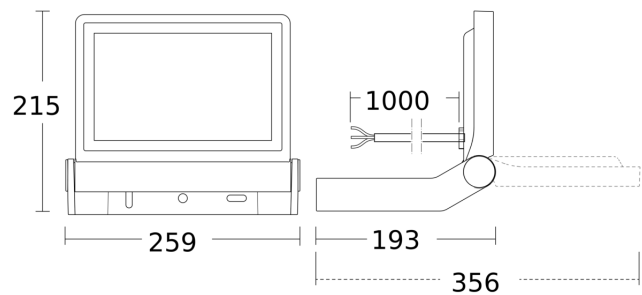

Herstellergarantie

Descrizione del funzionamento

Potenza d'irraggiamento in grande stile. L'XLED ONE XL con una potenza di 42,6 W fornisce una luce di colore bianco caldo da 3000 K e . Il faro per montaggio a muro e a soffitto, orientabile di 180° in verticale, è dotato di LEDs pregiati e particolarmente durevoli che resistono per ben 30 anni – con assoluta affidabilità. Grado di protezione IP44.

Dati tecnici

Dimensioni (lung. x largh. x alt.)	193 x 259 x 215 mm	Materiale della copertura	Vetro trasparente
Con lampadina	Sì, sistema LED STEINEL	Allacciamento alla rete	220 – 240 V / 50 – 60 Hz
Con rilevatore di movimento	No	Interruttori crepuscolari	No
Garanzia del produttore	3 anni	Flusso luminoso prodotto totale	4200 lm
Variante	bianco	Efficienza totale del prodotto	99 lm/W
VPE1, EAN	4007841065232	Temperatura di colore	3000 K
Applicazione, luogo	Esterno	Scostamento cromatico LED	SDCM3
Applicazione, locale	Esterno, Cortili e passi carrai	Lampadina sostituibile	LED non sostituibile
Luogo di montaggio	Parete, soffitto	Durata utile LED (max °C)	50000 ore
Montaggio	Parete, Soffitto, In superficie	Durata di vita del LED L70B50 (25°)	> 36000
Resistenza agli urti	IK03	Calo del flusso luminoso secondo LM80 L70B10	
Grado di protezione	IP44	Sistema di raffreddamento LED	Passive Thermo Control
Classe di protezione	I	Funzione luce di base	No
Temperatura ambiente	-20 – 40 °C	Potenza	42,6 W
Materiale dell'involucro	Alluminio	Indice di resa cromatica CRI	= 80

Disegno

Schema elettrico